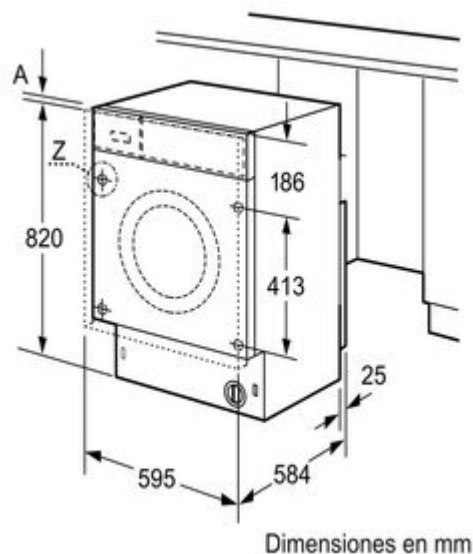

Lavasecadora 7Kg Bosch WKD28543ES 'Infinity

Características

- Lavasecadora carga Frontal
- Integrable
- Centrifugado 1.400 r.p.m. - Clase energética E/E
- Capacidad lavado/secado 7/4 kg
- Clase energética lavado y lavado/secado: E/E
- Display LED con recomendación de carga
- Programas especiales: 30°C, sintéticos 40°C, 60°C, sintéticos frío, Intensivo, sintéticos con prelavado, Prelavado 30°C, Rápido, Nocturno, Mix, Sport, Rápido 15 min, aclarar/ centrifugar, Retirar pelusas, Desaguar / Centrifugar, AntiAlergias, Frío, delicado/seda
- Programa automático: Retirar pelusas
- Funciones: Selección de centrifugado, Modificar, Menú, tiempo de secado, Selección de temperatura, Inicio/Pausa and 24 h Preselección de fin de programa 24 h, Inicio/Pausa, Menú, Modificar, Selección de centrifugado, tiempo de secado, Selección de temperatura, Preselección de fin de programa 24 h
- Sistema AquaStop: sistema de protección antifugas - Garantía de por vida
- Mando selector de programas con display digital multifunción