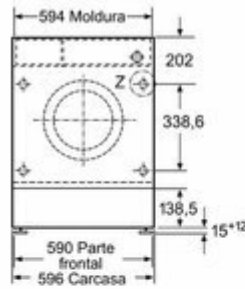

Lavadora Bosch 8Kg WIW28302ES 'Infinity

Detalle Z