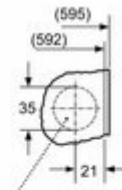

Detalle Z

Orificio de la bisagra min. 12 prof.