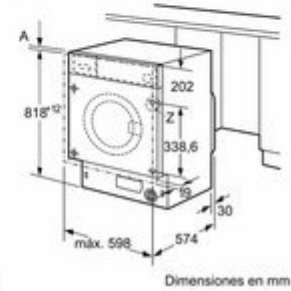

Orificio de la bisagra min. 12 prof.

Características

- Lavadora carga Frontal
- Integrable - **Motor EcoSilence**
- Centrifugado 1.400 r.p.m. - Clase energética: C
- Capacidad 8 kg
- **Motor EcoSilence con 10 años de garantía**
- Display LED con recomendación de carga, indicación de tiempo restante, estado de programa y fin diferido hasta 24 horas
- **SpeedPerfect**: limpieza perfecta hasta en un 65 % menos de tiempo
- **Tecnología ActiveWater**: mínimo consumo de agua para cuidar el medio ambiente y tu bolsillo.
- **Programas estándar**: Progr. muy delicad, Progr. Ropa oscura, Programa Delicados, Programa Lana/lavar a mano
- **Programas y opciones especiales de lavado**: aclarado, Desaguar / Centrifugar, Fin diferido, Inicio/Pausa+Carga, Mix, niveles de revoluciones seleccionable, Progr. Camisas/Blusas, Rápido 15/30 min, SpeedPerfect
- Función Pausa + Carga
- Tambor VarioDrum
- Sensor de carga
- Iluminación interior
- Control de desequilibrios
- Sensor de nivel de espuma

PRECIO NETO: 779,61 €

- Protección antifugas AquaStop
- Bloqueo de seguridad
- Consumo energía anual por 100 ciclos: 62 kWh/100 ciclos
- Consumo de agua por ciclo: 45 L
- Potencia sonora centrifugado: 66 dB(A) re 1 pW
- Dimensiones: 818 x 598 x 544/574 mm (alto x ancho x fondo)
- **Motor EcoSilence**: Una lavadora con Motor EcoSilence? de Bosch es tan silenciosa que a veces te olvidarás de que está puesta. Gracias a su diseño sin escobillas, reduce los niveles de ruido y el consumo, además de tener una vida útil más larga y una garantía de 10 años para las piezas.
- **SpeedPerfect**: ¿Tienes prisa por terminar la colada? Las lavadoras con SpeedPerfect reducen el tiempo de lavado hasta un 65 %
- con los mismos resultados excelentes. Puedes utilizar esta función con la mayoría de los programas y tipos de tejido. Por ejemplo, si seleccionas el programa Mix junto con SpeedPerfect, podrás lavar a fondo hasta 4 kilos de ropa variada en solo 46 minutos.
- Como medida de seguridad, la función Pausa+Carga no se puede utilizar si la temperatura es superior a 50 °C o el nivel de agua está demasiado alto.