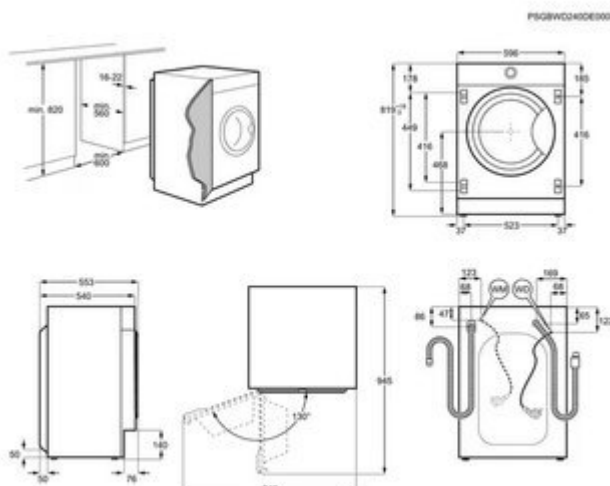

Lavadora 8Kg AEG LFN7E8436F

Características

- Lavadora carga Frontal
- Integrable - **ProSteam** - **WoolMark Blue** y **Ariel Lenor**
- Centrifugado 1.400 r.p.m. - Clase energética B
- Capacidad 8 kg
- Display LED XL
- Panel de control negro
- 15 Programas: Eco a 40°-60°, Algodón, Sintéticos, Delicados, Outdoor, Vapor, Centrifugado/Drenaje, Aclarado, Higiene, Edredón, 3 kg en 20 minutos, Ropa Deportiva, Ropa vaquera, LanaSeda
- **Funciones:** On/Off, Selección de temperatura, Centrifugado, Prelavado, Manchas, Aclarado extra, Suave plus, Vapor Plus, Inicio diferido, Ahorro de tiempo, Inicio/Pausa
- **Motor Inverter**
- **Tambor Protex**
- Seguridad infantil: Bloqueo de seguridad para niños
- 4 Pata ajustables
- Dispositivo de lucha contra las inundaciones con Aqua sensor de control
- Volumen tambor (L): 52
- Puerta negra
- Consumo energía anual por 100 ciclos: 54 kWh/100 ciclos
- Consumo de agua por ciclo: 45 L

PRECIO NETO: 479,23 €

- Potencia sonora centrifugado: 69 dB(A) re 1 pW
- Dimensiones (alto x ancho x fondo): 819 x 596 x 540/553 mm
- Dimensiones del hueco (alto x ancho x fondo): 820 x 600 x 560 mm
- **El programa de vapor consume un 96 % menos de agua:** Integrada junto con otros electrodomésticos en la cocina, la lavadora 7000 ProSteam® puede airear la ropa con vapor cuando no necesita un lavado completo. El vapor consume un 96 % menos de agua (solo 2 litros por ciclo), tarda 25 minutos y es más amable con la ropa.
- **Refresca tus prendas con vapor, quedarán perfectas y con menos arrugas:** El programa Refresco con Vapor neutraliza los olores y reduce las arrugas de las prendas, incluso de las más delicadas, y en tan sólo 25 minutos. Para una frescura adicional, añade una de nuestras fragancias aromáticas. Y disfruta de esa sensación de recién lavado.
- **ProSense® reduce el tiempo y el consumo de agua y energía:** ProSense® pesa automáticamente cada carga y ofrece un ciclo personalizado. Los sensores ajustan los tiempos de lavado con precisión, proporcionando un cuidado óptimo a cada prenda. Esto puede reducir el tiempo de lavado y el consumo de agua y energía hasta un 30 %