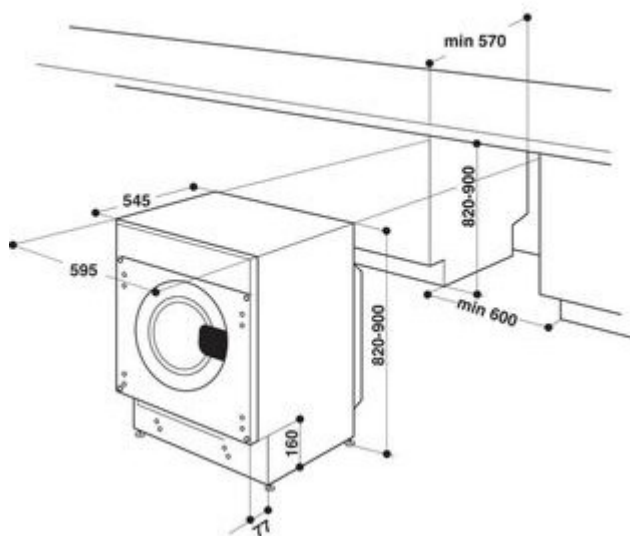

Lavadora 7Kg Whirlpool BIWMWG71483EEUN

Características

- Lavadora carga Frontal - **Motor Senseinverter**
- Centrifugado 1.400 r.p.m. - Clase energetica D
- Integrable - **Función FreshCare+**
- Capacidad 7 kg
- **Motor Senseinverter** prestación prolongada y silenciosa
- Clase energetica D
- **Tecnología 6th Sense.** Consumo de agua, energía y tiempo en función de la carga
- SoftMove
- **Función FreshCare+**, PrecisionClean, Diario 30°, Diario 40°, Diario mezclado 40 °C, Rápido, Chrono 30 °C, Eco Algodón, Programa de tejidos mixtos, Programa de ropa grande especial
- Consumo energía anual por 100 ciclos: 69 kWh/100 ciclos
- Consumo de agua por ciclo: 44 L
- Potencia sonora centrifugado: 72 dB(A) re 1 pW
- Volumen Tambor: 52 litros
- Dimensiones: 820 x 595 x 550 mm (alto x ancho x fondo)
- **Motor SenseInverter** está diseñado para una prestación prolongada y silenciosa.