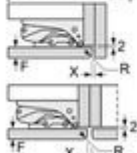

Dimensiones en mm

Dimensiones del espacio recomendadas para instalación de puerta fija

F	R	X
16-19	0-3	2,5
20	0-1	3
2-3	2-3	2,5
21	0-1	3
2-3	2-3	2,5
22	0	4
1	3,5	3
2-3	3	3