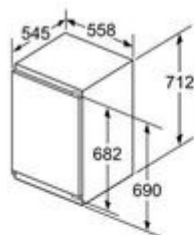

Congelador Bosch GIV11AFE0

Dimensiones en mm