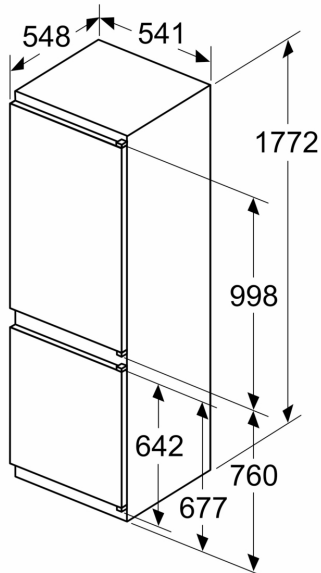

- **LowFrost:** facilita la descongelación
- **Iluminación LED:** no pierdas nada de vista.

Clase de eficiencia energética: E
 Promedio anual de consumo de energía (kWh/año): . 229 kWh/annum
 Volumen neto del congelador: 84 l
 Volumen neto del frigorífico: 183 l
 Nivel de ruido: 35 dB(A) re 1pW
 Clase de nivel de ruido: B
 Tipo de construcción: Integrable
 Opción puerta panelable: No es posible
 Altura: 1772 mm
 Anchura: 541 mm
 Fondo del aparato sin tirador: 548 mm
 Dimensiones de instalación necesarias (H x W x D): 1775 x 560 x 550 mm
 Peso neto: 51.3 kg
 Código EAN: 4242005241910
 Intensidad corriente eléctrica: 10 A
 Apertura de la puerta: A la derecha reversible
 Tensión: 220-240 V
 Frecuencia: 50 Hz
 Longitud del cable de alimentación eléctrica: 230.0 cm
 Nº de motocompresores: 1
 Nº de sistemas de frío independientes: 1
 Ventilador interior sección frigorífico: No
 Puerta reversible: Si
 Nº de bandejas regulables en el frigorífico: 3
 Estantes para botellas: Si
 Sistema No frost: No
 Tipo de instalación: Integrable

KSZB6R00 Botellero metálico
 KSZGGM00 :

**Serie 4, Frigorífico combi integrable,
177.2 x 54.1 cm, Puerta deslizante
KIV86VSE0**

dimensiones en mm

Dimensiones en mm

A: ≥ 560 mm (recomendado)
B: Enchufe

Las dimensiones dadas de la puerta del mueble corresponden a una junta de puerta de 4 mm.

Dimensiones en mm