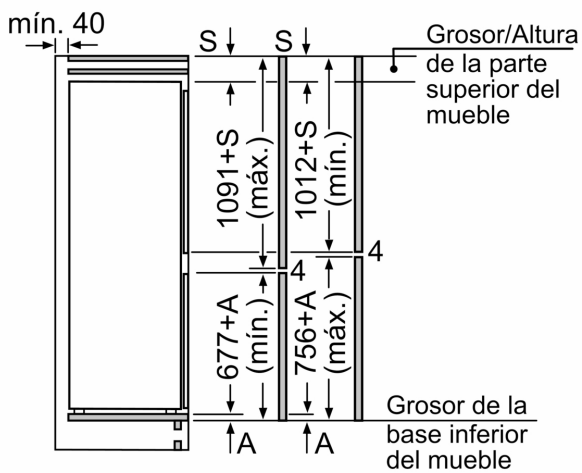

- **LowFrost:** facilita la descongelación
- **Iluminación LED:** no pierdas nada de vista.

Clase de eficiencia energética: E
 Promedio anual de consumo de energía (kWh/año): . 229 kWh/annum
 Volumen neto del congelador: 84 l
 Volumen neto del frigorífico: 183 l
 Nivel de ruido: 35 dB(A) re 1pW
 Clase de nivel de ruido: B
 Tipo de construcción: Integrable
 Opción puerta panelable: No es posible
 Altura: 1772 mm
 Anchura: 541 mm
 Fondo del aparato sin tirador: 548 mm
 Dimensiones de instalación necesarias (H x W x D): 1775 x 560 x 550 mm
 Peso neto: 51.3 kg
 Código EAN: 4242005241910
 Intensidad corriente eléctrica: 10 A
 Apertura de la puerta: A la derecha reversible
 Tensión: 220-240 V
 Frecuencia: 50 Hz
 Longitud del cable de alimentación eléctrica: 230.0 cm
 Nº de motocompresores: 1
 Nº de sistemas de frío independientes: 1
 Ventilador interior sección frigorífico: No
 Puerta reversible: Si
 Nº de bandejas regulables en el frigorífico: 3
 Estantes para botellas: Si
 Sistema No frost: No
 Tipo de instalación: Integrable

KSZB6R00 Botellero metálico
 KSZGGM00 :

**Serie 4, Frigorífico combi integrable,
177.2 x 54.1 cm, Puerta deslizante
KIV86VSE0**

dimensiones en mm

Dimensiones en mm

A: ≥ 560 mm (recomendado)
B: Enchufe

Las dimensiones dadas de la puerta del mueble corresponden a una junta de puerta de 4 mm.

Dimensiones en mm