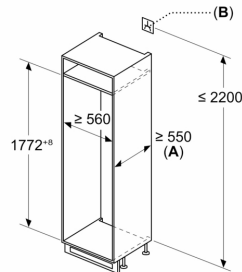

- **LowFrost:** facilita la descongelación
- **Iluminación LED:** no pierdas nada de vista.

Clase de eficiencia energética: E
 Promedio anual de consumo de energía (kWh/año): . 229 kWh/annum
 Volumen neto del congelador: 84 l
 Volumen neto del frigorífico: 183 l
 Nivel de ruido: 35 dB(A) re 1pW
 Clase de nivel de ruido: B
 Tipo de construcción: Integrable
 Opción puerta panelable: No es posible
 Altura: 1772 mm
 Anchura: 541 mm
 Fondo del aparato sin tirador: 548 mm
 Dimensiones de instalación necesarias (H x W x D): 1775 x 560 x 550 mm
 Peso neto: 51.3 kg
 Código EAN: 4242005241910
 Intensidad corriente eléctrica: 10 A
 Apertura de la puerta: A la derecha reversible
 Tensión: 220-240 V
 Frecuencia: 50 Hz
 Longitud del cable de alimentación eléctrica: 230.0 cm
 Nº de motocompresores: 1
 Nº de sistemas de frío independientes: 1
 Ventilador interior sección frigorífico: No
 Puerta reversible: Si
 Nº de bandejas regulables en el frigorífico: 3
 Estantes para botellas: Si
 Sistema No frost: No
 Tipo de instalación: Integrable

KSZB6R00 Botellero metálico
 KSZGGM00 :

**Serie 4, Frigorífico combi integrable,
177.2 x 54.1 cm, Puerta deslizante
KIV86VSE0**

dimensiones en mm

Dimensiones en mm

A: ≥ 560 mm (recomendado)
B: Enchufe

Las dimensiones dadas de la puerta del mueble corresponden a una junta de puerta de 4 mm.

Dimensiones en mm