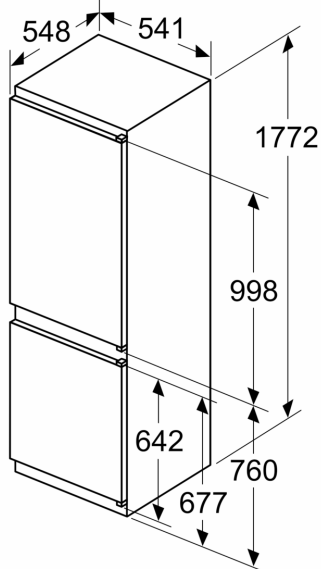

**Frigorífico combi integrable, 177.2 x 54.1 cm, Sistema de integración de puerta deslizante 3KIE712F**

**Un diseño minimalista en tu cocina requiere de un frigorífico integrable. Porque el diseño, para Balay, es importante.**

- Cajón Fresh de gran capacidad, frutas y verduras siempre frescas.

Clase de eficiencia energética: .....	E
Promedio anual de consumo de energía en kilovatios hora por año (kWh/a)	234
Volumen útil del congelador: .....	76 l
Volumen útil del frigorífico: .....	184 l
Emisiones de ruido aéreo: .....	35 dB(A) re 1pW
Clase de emisiones de ruido aéreo: .....	B
Tipo de construcción: .....	Integrable
Opción de puerta panelable: .....	No posible
Altura: .....	1772 mm
Anchura: .....	541 mm
Fondo del aparato sin tirador: .....	548 mm
Dimensiones de instalación necesarias (H x W x D):	1775.0 x 560 x 550 mm
Peso neto: .....	50.8 kg
Intensidad corriente eléctrica: .....	10 A
Apertura de puerta: .....	Derecha reversible
Tensión: .....	220-240 V
Frecuencia: .....	50 Hz
Longitud del cable de alimentación eléctrica: .....	230.0 cm
Nº de motocompresores: .....	1
Nº de sistemas de frío independientes: .....	1
Ventilador interior sección frigorífico: .....	No
Puerta reversible: .....	Si
Nº de bandejas ajustables en el compartimento frigorífico: .....	3
Estantes para botellas: .....	No
Sistema No frost: .....	Congelador
Tipo de instalación: .....	N/A

**Frigorífico combi integrable, 177.2 x 54.1 cm, Sistema de integración de puerta deslizante 3KIE712F**

dimensiones en mm

Las dimensiones dadas de la puerta del mueble corresponden a una junta de puerta de 4 mm.

Dimensiones en mm