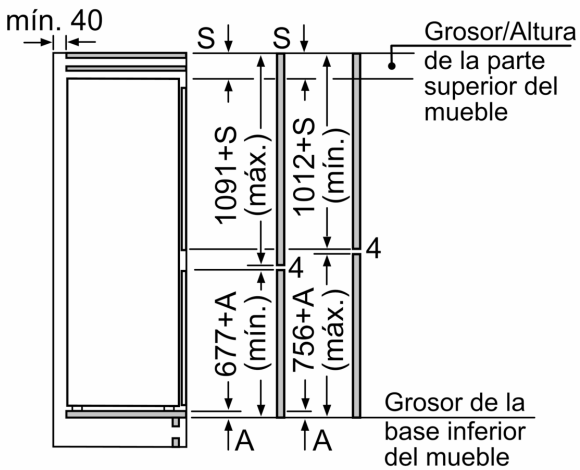

**Frigorífico combi integrable, 177.2 x 54.1 cm, Sistema de integración de puerta deslizante 3KIE712F**

**Un diseño minimalista en tu cocina requiere de un frigorífico integrable. Porque el diseño, para Balay, es importante.**

- Cajón Fresh de gran capacidad, frutas y verduras siempre frescas.

Clase de eficiencia energética: .....	E
Promedio anual de consumo de energía en kilovatios hora por año (kWh/a)	234
Volumen útil del congelador: .....	76 l
Volumen útil del frigorífico: .....	184 l
Emisiones de ruido aéreo: .....	35 dB(A) re 1pW
Clase de emisiones de ruido aéreo: .....	B
Tipo de construcción: .....	Integrable
Opción de puerta panelable: .....	No posible
Altura: .....	1772 mm
Anchura: .....	541 mm
Fondo del aparato sin tirador: .....	548 mm
Dimensiones de instalación necesarias (H x W x D):	1775.0 x 560 x 550 mm
Peso neto: .....	50.8 kg
Intensidad corriente eléctrica: .....	10 A
Apertura de puerta: .....	Derecha reversible
Tensión: .....	220-240 V
Frecuencia: .....	50 Hz
Longitud del cable de alimentación eléctrica: .....	230.0 cm
Nº de motocompresores: .....	1
Nº de sistemas de frío independientes: .....	1
Ventilador interior sección frigorífico: .....	No
Puerta reversible: .....	Si
Nº de bandejas ajustables en el compartimento frigorífico: .....	3
Estantes para botellas: .....	No
Sistema No frost: .....	Congelador
Tipo de instalación: .....	N/A

**Frigorífico combi integrable, 177.2 x 54.1 cm, Sistema de integración de puerta deslizante 3KIE712F**

dimensiones en mm

Las dimensiones dadas de la puerta del mueble corresponden a una junta de puerta de 4 mm.

Dimensiones en mm