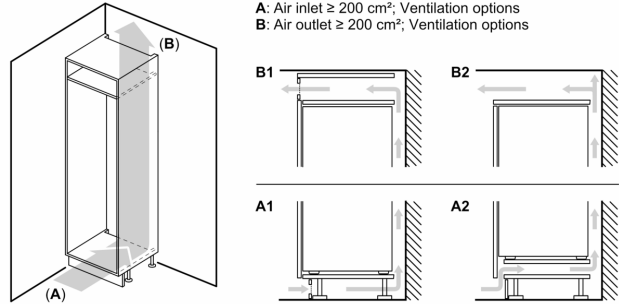

**Frigorífico combi integrable, 177.2 x 54.1 cm, Sistema de integración de puerta deslizante 3KIE712F**

**Un diseño minimalista en tu cocina requiere de un frigorífico integrable. Porque el diseño, para Balay, es importante.**

- Cajón Fresh de gran capacidad, frutas y verduras siempre frescas.

Clase de eficiencia energética: .....	E
Promedio anual de consumo de energía en kilovatios hora por año (kWh/a)	234
Volumen útil del congelador: .....	76 l
Volumen útil del frigorífico: .....	184 l
Emisiones de ruido aéreo: .....	35 dB(A) re 1pW
Clase de emisiones de ruido aéreo: .....	B
Tipo de construcción: .....	Integrable
Opción de puerta panelable: .....	No posible
Altura: .....	1772 mm
Anchura: .....	541 mm
Fondo del aparato sin tirador: .....	548 mm
Dimensiones de instalación necesarias (H x W x D):	1775.0 x 560 x 550 mm
Peso neto: .....	50.8 kg
Intensidad corriente eléctrica: .....	10 A
Apertura de puerta: .....	Derecha reversible
Tensión: .....	220-240 V
Frecuencia: .....	50 Hz
Longitud del cable de alimentación eléctrica: .....	230.0 cm
Nº de motocompresores: .....	1
Nº de sistemas de frío independientes: .....	1
Ventilador interior sección frigorífico: .....	No
Puerta reversible: .....	Si
Nº de bandejas ajustables en el compartimento frigorífico: .....	3
Estantes para botellas: .....	No
Sistema No frost: .....	Congelador
Tipo de instalación: .....	N/A

**Frigorífico combi integrable, 177.2 x 54.1 cm, Sistema de integración de puerta deslizante 3KIE712F**

dimensiones en mm

Las dimensiones dadas de la puerta del mueble corresponden a una junta de puerta de 4 mm.

Dimensiones en mm