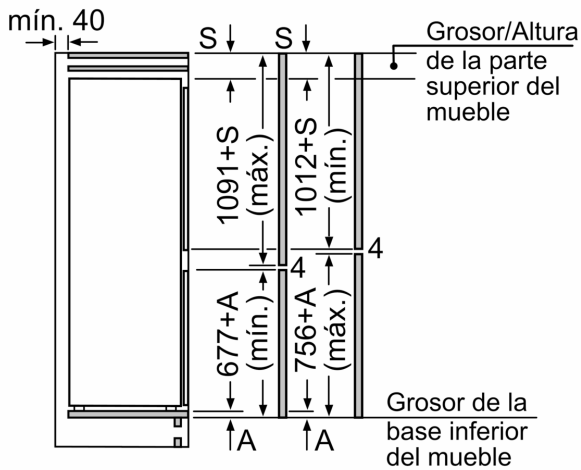

Frigorífico combi integrable, 177.2 x 54.1 cm, Sistema de integración de puerta deslizante 3KIE711S

Un diseño minimalista en tu cocina requiere de un frigorífico integrable. Porque el diseño, para Balay, es importante.

Clase de eficiencia energética:	E
Promedio anual de consumo de energía en kilovatios hora por año (kWh/año)	229
Volumen útil del congelador:	84 l
Volumen útil del frigorífico:	183 l
Emissiones de ruido aéreo:	35 dB(A) re 1pW
Clase de emisiones de ruido aéreo:	B
Tipo de construcción:	Integrable
Opción de puerta panelable:	No posible
Altura:	1772 mm
Anchura:	541 mm
Fondo del aparato sin tirador:	548 mm
Dimensiones de instalación necesarias (H x W x D):	1775.0 x 560 x 550 mm
Peso neto:	50.5 kg
Intensidad corriente eléctrica:	10 A
Apertura de puerta:	Derecha reversible
Tensión:	220-240 V
Frecuencia:	50 Hz
Longitud del cable de alimentación eléctrica:	230.0 cm
Nº de motocompresores:	1
Nº de sistemas de frío independientes:	1
Ventilador interior sección frigorífico:	No
Puerta reversible:	Si
Nº de bandejas ajustables en el compartimento frigorífico:	3
Estantes para botellas:	No
Sistema No frost:	No
Tipo de instalación:	N/A

Frigorífico combi integrable, 177.2 x 54.1 cm, Sistema de integración de puerta deslizante 3KIE711S

dimensiones en mm

Las dimensiones dadas de la puerta del mueble corresponden a una junta de puerta de 4 mm.

Dimensiones en mm