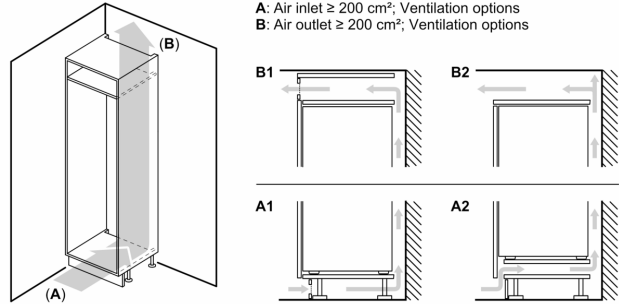

Frigorífico combi integrable, 177.2 x 54.1 cm, Sistema de integración de puerta deslizante 3KIE711S

Un diseño minimalista en tu cocina requiere de un frigorífico integrable. Porque el diseño, para Balay, es importante.

Clase de eficiencia energética:	E
Promedio anual de consumo de energía en kilovatios hora por año (kWh/año)	229
Volumen útil del congelador:	84 l
Volumen útil del frigorífico:	183 l
Emissiones de ruido aéreo:	35 dB(A) re 1pW
Clase de emisiones de ruido aéreo:	B
Tipo de construcción:	Integrable
Opción de puerta panelable:	No posible
Altura:	1772 mm
Anchura:	541 mm
Fondo del aparato sin tirador:	548 mm
Dimensiones de instalación necesarias (H x W x D):	1775.0 x 560 x 550 mm
Peso neto:	50.5 kg
Intensidad corriente eléctrica:	10 A
Apertura de puerta:	Derecha reversible
Tensión:	220-240 V
Frecuencia:	50 Hz
Longitud del cable de alimentación eléctrica:	230.0 cm
Nº de motocompresores:	1
Nº de sistemas de frío independientes:	1
Ventilador interior sección frigorífico:	No
Puerta reversible:	Si
Nº de bandejas ajustables en el compartimento frigorífico:	3
Estantes para botellas:	No
Sistema No frost:	No
Tipo de instalación:	N/A

Frigorífico combi integrable, 177.2 x 54.1 cm, Sistema de integración de puerta deslizante 3KIE711S

dimensiones en mm

Las dimensiones dadas de la puerta del mueble corresponden a una junta de puerta de 4 mm.

Dimensiones en mm