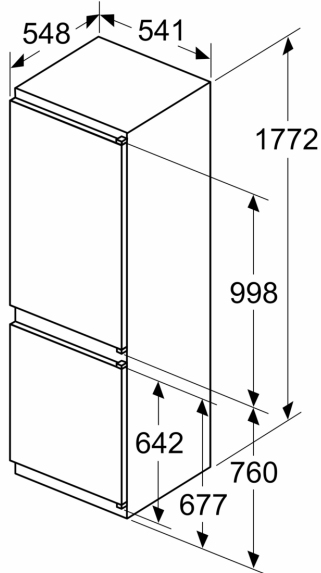

Frigorífico combi integrable, 177.2 x 54.1 cm, Sistema de integración de puerta deslizante 3KIE711S

Un diseño minimalista en tu cocina requiere de un frigorífico integrable. Porque el diseño, para Balay, es importante.

Clase de eficiencia energética:	E
Promedio anual de consumo de energía en kilovatios hora por año (kWh/año)	229
Volumen útil del congelador:	84 l
Volumen útil del frigorífico:	183 l
Emissiones de ruido aéreo:	35 dB(A) re 1pW
Clase de emisiones de ruido aéreo:	B
Tipo de construcción:	Integrable
Opción de puerta panelable:	No posible
Altura:	1772 mm
Anchura:	541 mm
Fondo del aparato sin tirador:	548 mm
Dimensiones de instalación necesarias (H x W x D):	1775.0 x 560 x 550 mm
Peso neto:	50.5 kg
Intensidad corriente eléctrica:	10 A
Apertura de puerta:	Derecha reversible
Tensión:	220-240 V
Frecuencia:	50 Hz
Longitud del cable de alimentación eléctrica:	230.0 cm
Nº de motocompresores:	1
Nº de sistemas de frío independientes:	1
Ventilador interior sección frigorífico:	No
Puerta reversible:	Si
Nº de bandejas ajustables en el compartimento frigorífico:	3
Estantes para botellas:	No
Sistema No frost:	No
Tipo de instalación:	N/A

Frigorífico combi integrable, 177.2 x 54.1 cm, Sistema de integración de puerta deslizante 3KIE711S

dimensiones en mm

Las dimensiones dadas de la puerta del mueble corresponden a una junta de puerta de 4 mm.

Dimensiones en mm